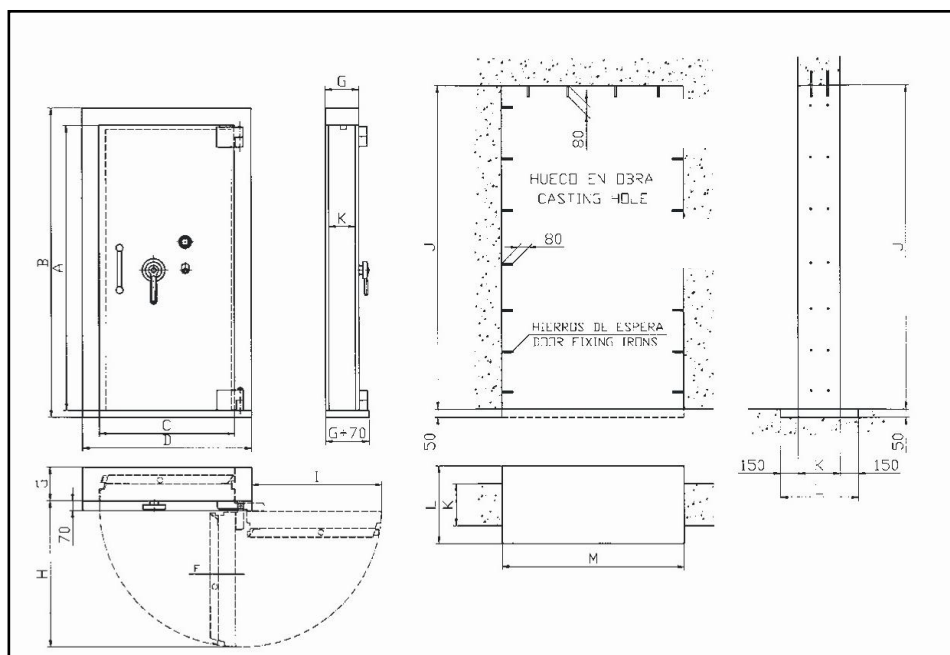

Dujardin kluisdeuren

Technische specificaties:

Model	Klasse	Afmetingen											Vrije doorgang	Gewicht (kg)
		A	B	C	D	F	G	H	J	K	L	M		
Kluisdeuren														
PF 100	CEN III	2020	2140	960	1100	150	175	1040	2300	150	450	1360	2000 x 900	550
	CEN IV													600
	CEN V													755
PF 150	CEN VII	2030	2200	970	1210	190	240	1050	2350	200	500	1500	2000 x 900	1100
	CEN VIII													1400
PF 300	CEN VIII	2045	2275	1005	1365	310	350	1080	2450	300	600	1800	2000 x 900	1500
PF 400	CEN IX	2045	2275	1030	1410	410	450	1105	2450	400	700	1800	2000 x 900	2400
PF 500	CEN X	2045	2275	1070	1470	510	550	1145	2450	500	800	1800	2000 x 900	3000
Nooddeuren														
TS 100	CEN III	540	700	450	610	150	175	490	830	-	-	850	500 x 395	90
	CEN IV													105
	CEN V													127
TS 150	CEN VII	590	835	580	825	190	240	660	1110	-	-	1380	515 x 530	260
	CEN VIII													285
TS 300	CEN VIII	605	965	710	1070	310	350	790	1240	300	-	1600	605 x 505	440
TS 400	CEN IX	605	965	710	1070	410	450	790	1240	400	-	1600	605 x 505	490
TS 500	CEN X	605	965	710	1070	510	550	790	1240	500	-	1600	605 x 505	550

Maten in mm.

Dujardin Brandkasten B.V.

Nijverheidstraat 25
4143 HN Leerdam

Postbus 151
4140 AD Leerdam

Tel.: 0345 - 616110
Fax: 0345 - 610632

E-mail: info@dujardin.nl
Internet: www.dujardin.nl

Sterk
in zekerheid