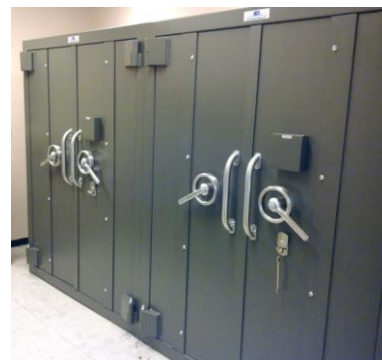

Dujardin Waardekasten FD-Serie modulaire kasten

Technische specificaties:

Model	Buitenafmetingen*			Binnenafmetingen		
	H	B	D	H	B	D
FD-815	1.100	675	610	940	520	380
FD-820	1.350	775	630	1.190	620	400
FD-830	1.520	840	610	1.360	685	380
FD-850	1.700	880	680	1.540	725	450
FD-880/B	1.900	1.480	840	1.740	1.320	605
FD-880/A	2.200	1.480	840	2.060	1.320	605
FD-2500/B	1.900	2.250	840	1.740	2.090	605
FD-2500/A	2.220	2.250	840	2.060	2.090	605

Model	Inhoud (liter)	Gewicht (kg)			Leg- borden	Aantal panelen
		CEN III	CEN IV	CEN V		
FD-815	185	690	760	870	3	6
FD-820	295	840	1.100	1.260	3	6
FD-830	350	1.250	1.360	1.575	3	6
FD-850	500	1.500	1.635	1.890	3	6
FD-880/B	1.390	2.350	2.545	2.965	-	27
FD-880/A	1.645	2.835	3.100	3.400	-	27
FD-2500/B	2.200	2.916	3.240	3.600	-	33
FD-2500/A	2.605	3.645	4.050	4.500	-	33

* Buitenafmetingen exclusief deurbeslag

Maten in mm.

➤ Specialist in kluisen en bouwkundige beveiliging

➤ Advies, installatie en service

➤ Maatwerkoplossingen