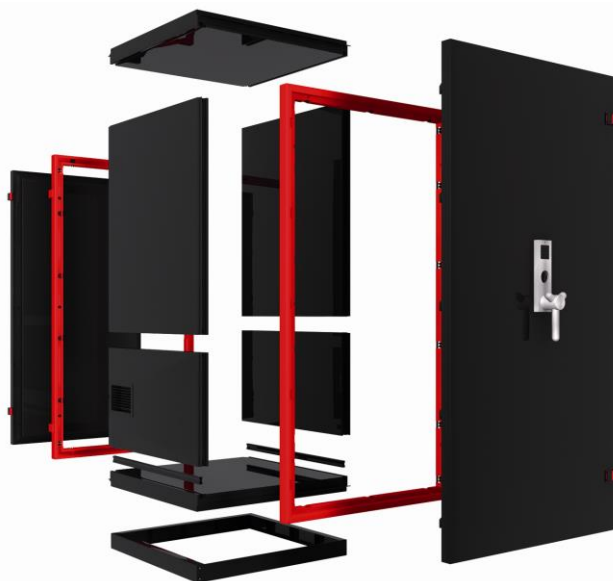

Door de modulaire opbouw is de ServerSafe™ ModularSimple™ ideaal voor snelle montage. Bovendien is de safe door het geoptimaliseerde gewicht vrijwel overal te plaatsen.

Verkrijgbaar in diverse maatvoeringen, gebaseerd op het IT-proces van uw onderneming.

Server-Safe

De voordelen van de ServerSafe™ ModularSimple™ op een rij:

- Bescherming van uw IT-componenten tegen brand, (blus)water en ongeautoriseerd gebruik.
- Beperkt geluidsniveau onder 45db(A), waardoor de ServerSafe geschikt is voor opstelling in kantoorruimten.
- De modulaire opbouw maakt het mogelijk de ServerSafe te plaatsen in moeilijk bereikbare ruimten.
- Vrijwel overal te plaatsen door het ‘SuperLight’ concept met gereduceerd gewicht.
- Beperkt ruimteverlies.
- Energiebesparing tot maar liefst 70% ten opzichte van traditionele serverruimten.
- De modulaire opbouw maakt het mogelijk uw ServerSafe uit te breiden.
- Binnendiepte 1.350 mm voor de montage van Blade servers.

Dujardin ServerSafe™ ModularSimple™

Volledige modulaire keuze in 27, 34, 42 of 47 hoogte-eenheden (HE).

Gepatenteerd FMS10.3 Systeem:

- 2-deurssysteem of 1-deurssysteem
- Uitbreiding mogelijk vanaf 34HE tot maar liefst “n+5”
- In- of exclusief separate brandcompartimenten

Bestaande uit:

- 1 Gebruikersdeur
- 1 Bouwframe aan gebruikerszijde
- 1 Servicedeur (optioneel)
- 1 Bouwframe aan servicezijde
- 1 Zijwand uit meerdere onderdelen, rechts
- 1 Zijwand uit meerdere onderdelen, links, inclusief kabeldoorvoer
- 1 Bovenplaat
- 1 Verstevigde vloerplaat
- 1 Vloerframe (optioneel), in hoogte verstelbaar (eveneens optioneel)
- Elektronisch codeslot (andere sluitsystemen op aanvraag)
- Koeling door middel van verdampers of waterkoeltechniek (andere klimaatregelsystemen op aanvraag)
- Keuze lichte variant (FS30) of middelzware variant (FS120)
- Optioneel uitbreidbaar met onder andere Server-Monitor-Systemen, brandmeld- en blussystemen, UPS systemen